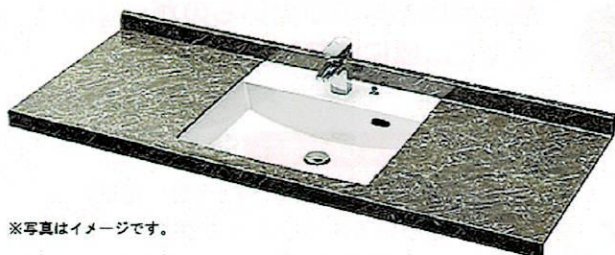

FK5
チャコールラック

GZ5
グリーンラック

GP5
エキlecticラック

■ カウンターカラー ハイグレード ※ボウル部はホワイトです

M
ラビシアホワイト

Q
ラビシアグリーン

Z
ラビシアブラック

Y
ラビシア材ラック

■ キャビネット本体カラー

K
ブラック

ボウル一体タイプ

※写真はイメージです。

スクエアボウル(中央)

一体成形でお掃除も 段差のあるウェットス 水じまいのよい形状
ラクラク ベース

ラピシアカウンター

大理石の質感と素材感を再現したラピシアカウンター

Z(ラピシアブラック)

独自の人造大理石製法でつくられた新素材「ラピシア」は、大柄な石目模様を施し、より大理石らしさを主張した素材です。カウンター面は、艶やかな鏡面仕上げで滑らかな手触りを実現しています。

一体成形でツートーンの美しい仕上がり。

ボウル部は
ホワイト

新てまなし排水口

フランジレスで、排水口の奥の凹凸がなく、お掃除カンタン。

※写真はイメージです。

水栓

シングルレバー混合水栓(グランデラ)

ベースセット

エンドパネルなし

※写真はイメージです。
フルセット フルスライドタイプ

ソフトサイレンス

ゆっくりと静かに閉まるソフトサイレンス機構付きです。

※写真はイメージです。

ミラーキャビネット